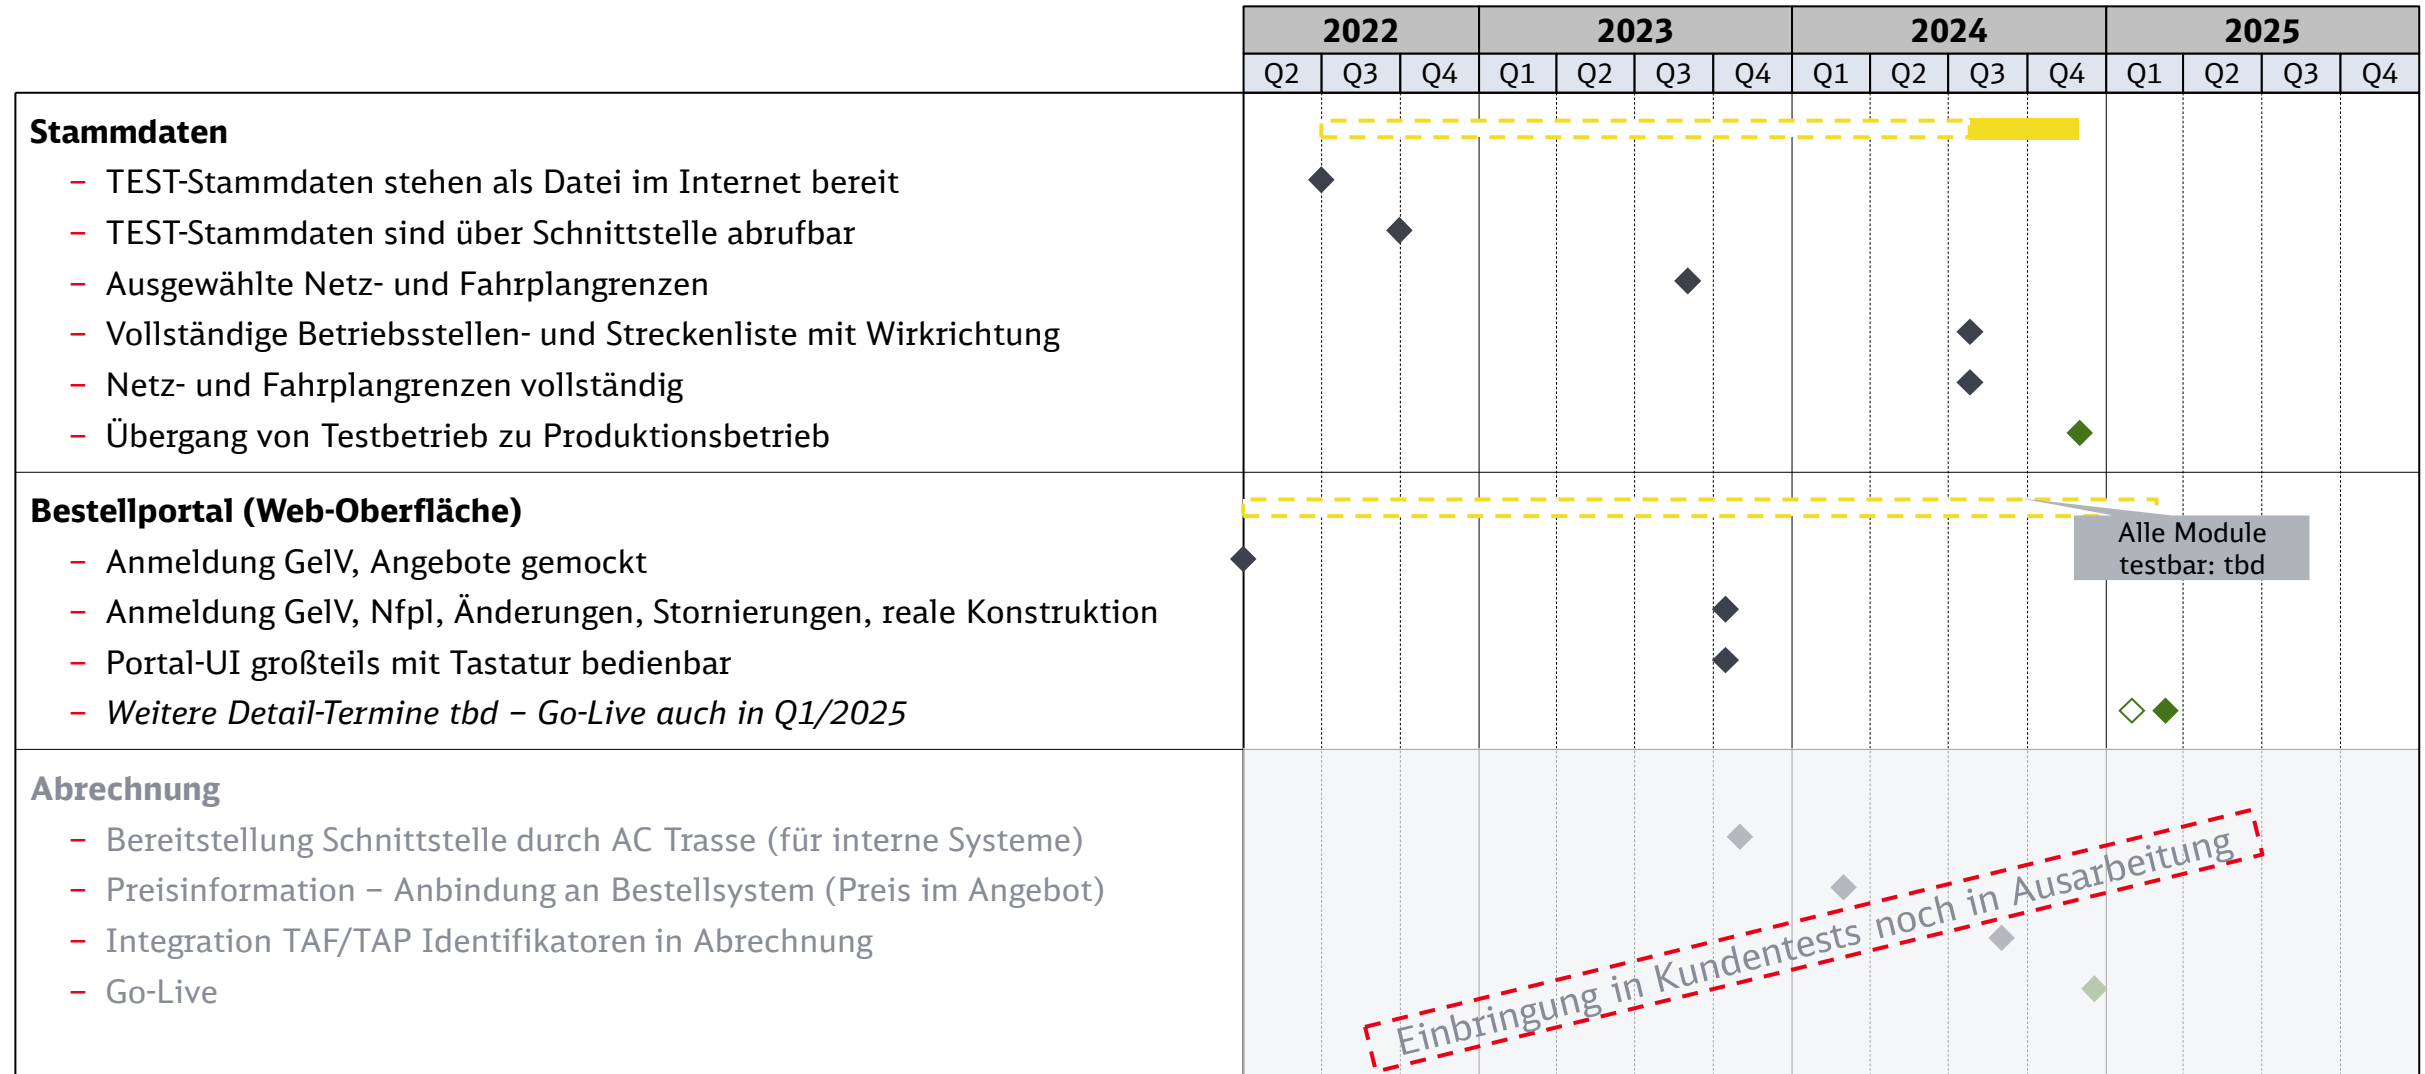

Roadmap TAF/TAP TSI DB InfraGO

Detaillierte Go-Live- und Testplanung

DB InfraGO AG | November 2023 – Stand KW 44/2023 – Version 6.0

Der hier dargestellte Zeitplan stellt einen **AKTUELLEN PLANUNGSSTAND** dar und kann sich bis zur Produktivsetzung verändern. Die Roadmap wird regelmäßig aktualisiert – die Termine sind nicht tagesscharf dargestellt

TAF/TAP TSI – Detaillierte Go-Live- und Testplanung

Fahrplan: Rahmenvertrag und Netzfahrplan Phase 1+2

TAF/TAP TSI – Detaillierte Go-Live- und Testplanung

Fahrplan: Gelegenheitsverkehr, Änderungswesen und Stammdaten

Einzelne Module testbar
 Alle Module testbar
 ◆ Produktivsetzung

TAF/TAP TSI – Detaillierte Go-Live- und Testplanung

Fahrplan: Stammdaten, Bestellportal und Abrechnung

Alle Module testbar: tbd

Einbringung in Kundentests noch in Ausarbeitung

TAF/TAP TSI – Detaillierte Go-Live- und Testplanung

Betrieb: Betriebliche Meldungen und Soll-Fahrplan (BZD-Zug)