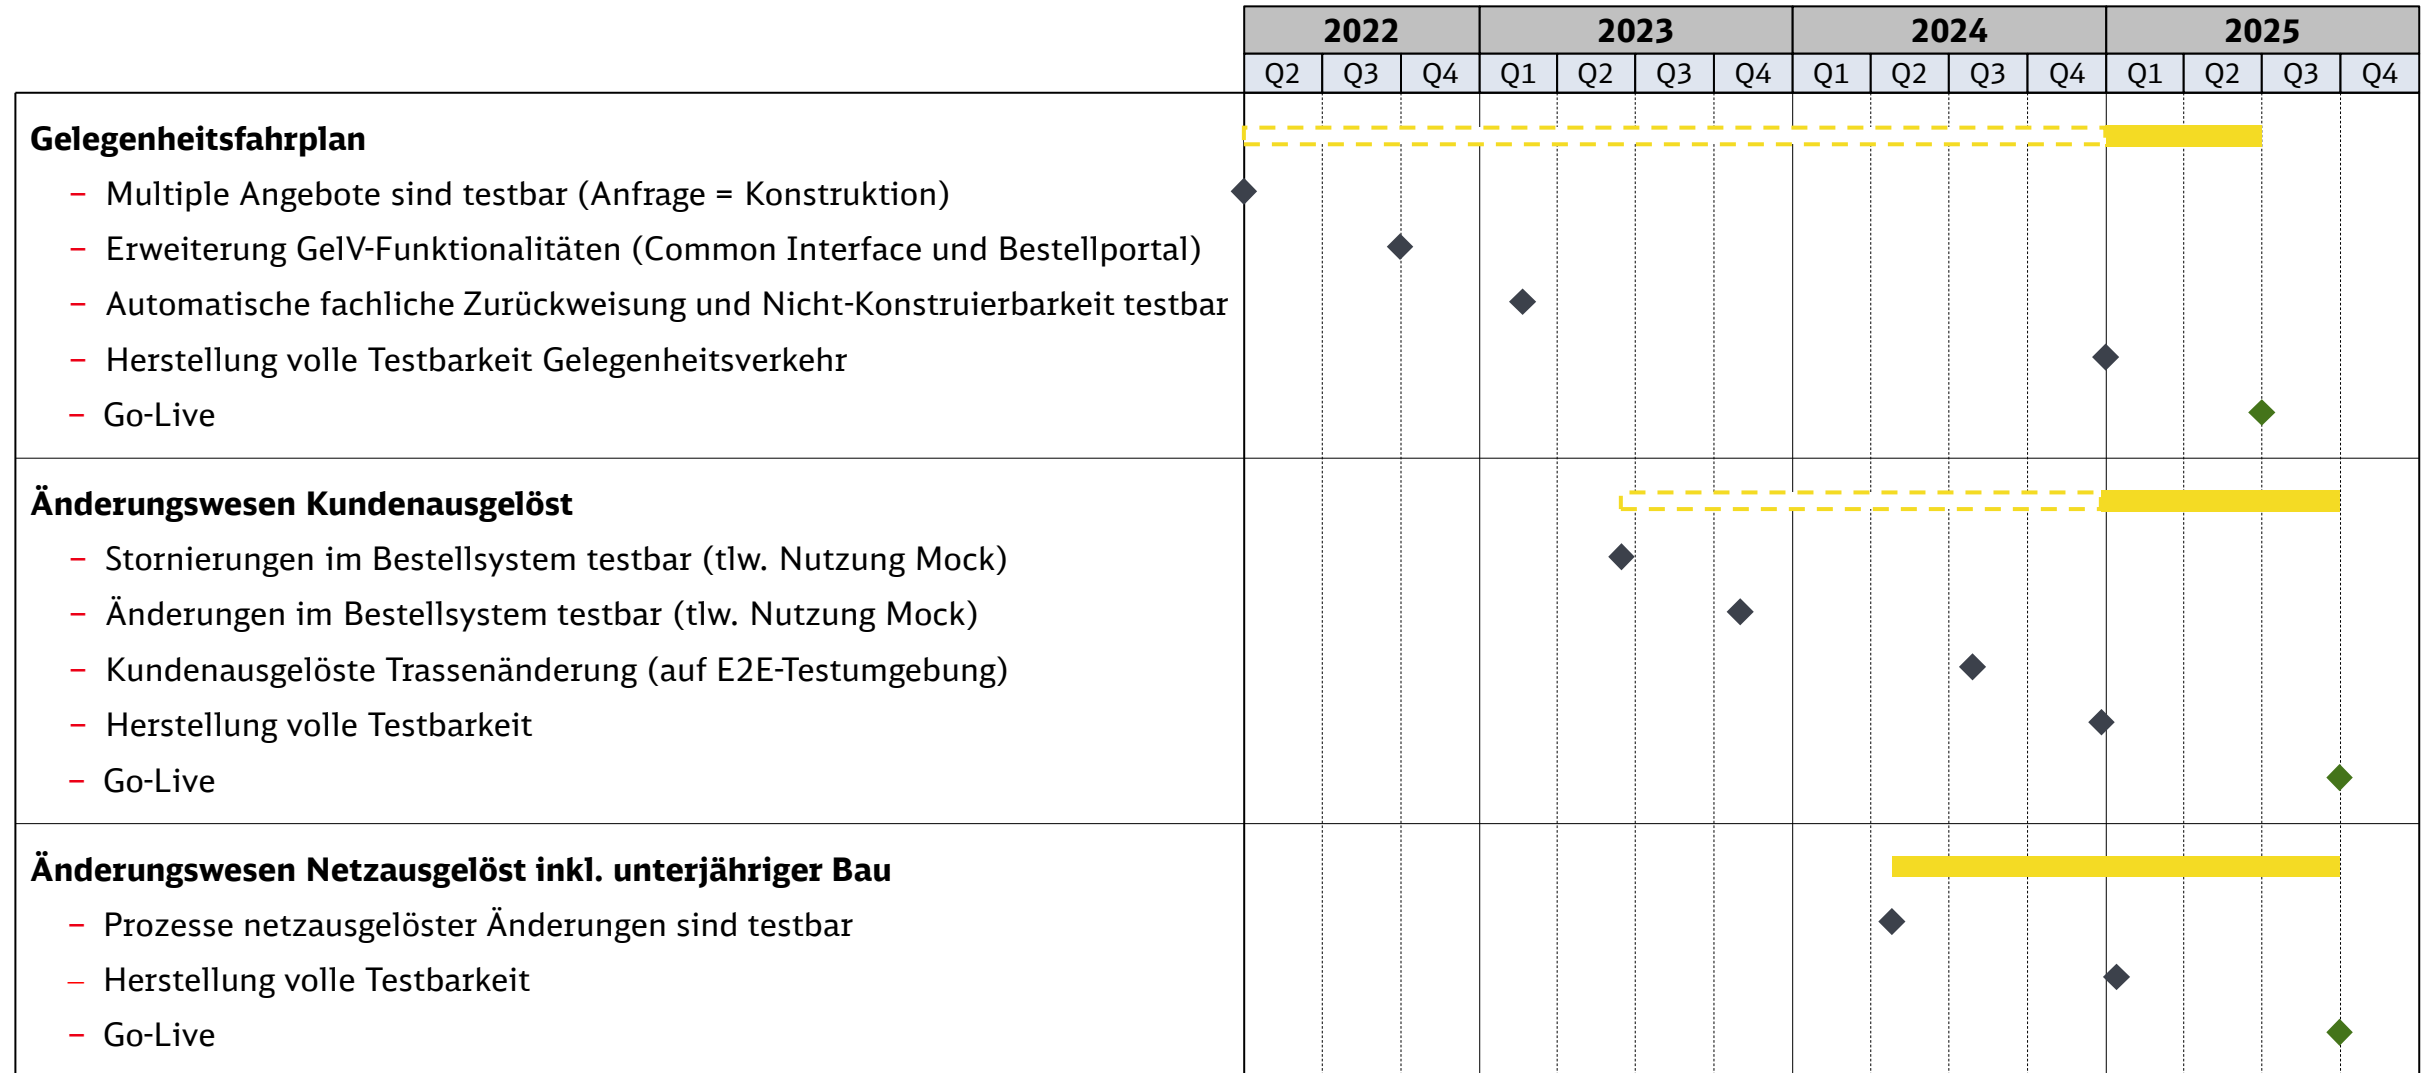

Roadmap TAF/TAP TSI DB InfraGO

Detaillierte Go-Live- und Testplanung

DB InfraGO AG | November 2023 – Stand KW 44/2023 – Version 6.0

Der hier dargestellte Zeitplan stellt einen **AKTUELLEN PLANUNGSSTAND** dar und kann sich bis zur Produktivsetzung verändern. Die Roadmap wird regelmäßig aktualisiert – die Termine sind nicht tagesscharf dargestellt

TAF/TAP TSI – Detaillierte Go-Live- und Testplanung

Fahrplan: Rahmenvertrag und Netzfahrplan Phase 1+2

TAF/TAP TSI – Detaillierte Go-Live- und Testplanung

Fahrplan: Gelegenheitsverkehr, Änderungswesen und Stammdaten

Einzelne Module testbar
 Alle Module testbar
 ◆ Produktivsetzung

TAF/TAP TSI – Detaillierte Go-Live- und Testplanung

Fahrplan: Stammdaten, Bestellportal und Abrechnung

Alle Module testbar: tbd

Einbringung in Kundentests noch in Ausarbeitung

TAF/TAP TSI – Detaillierte Go-Live- und Testplanung

Betrieb: Betriebliche Meldungen und Soll-Fahrplan (BZD-Zug)