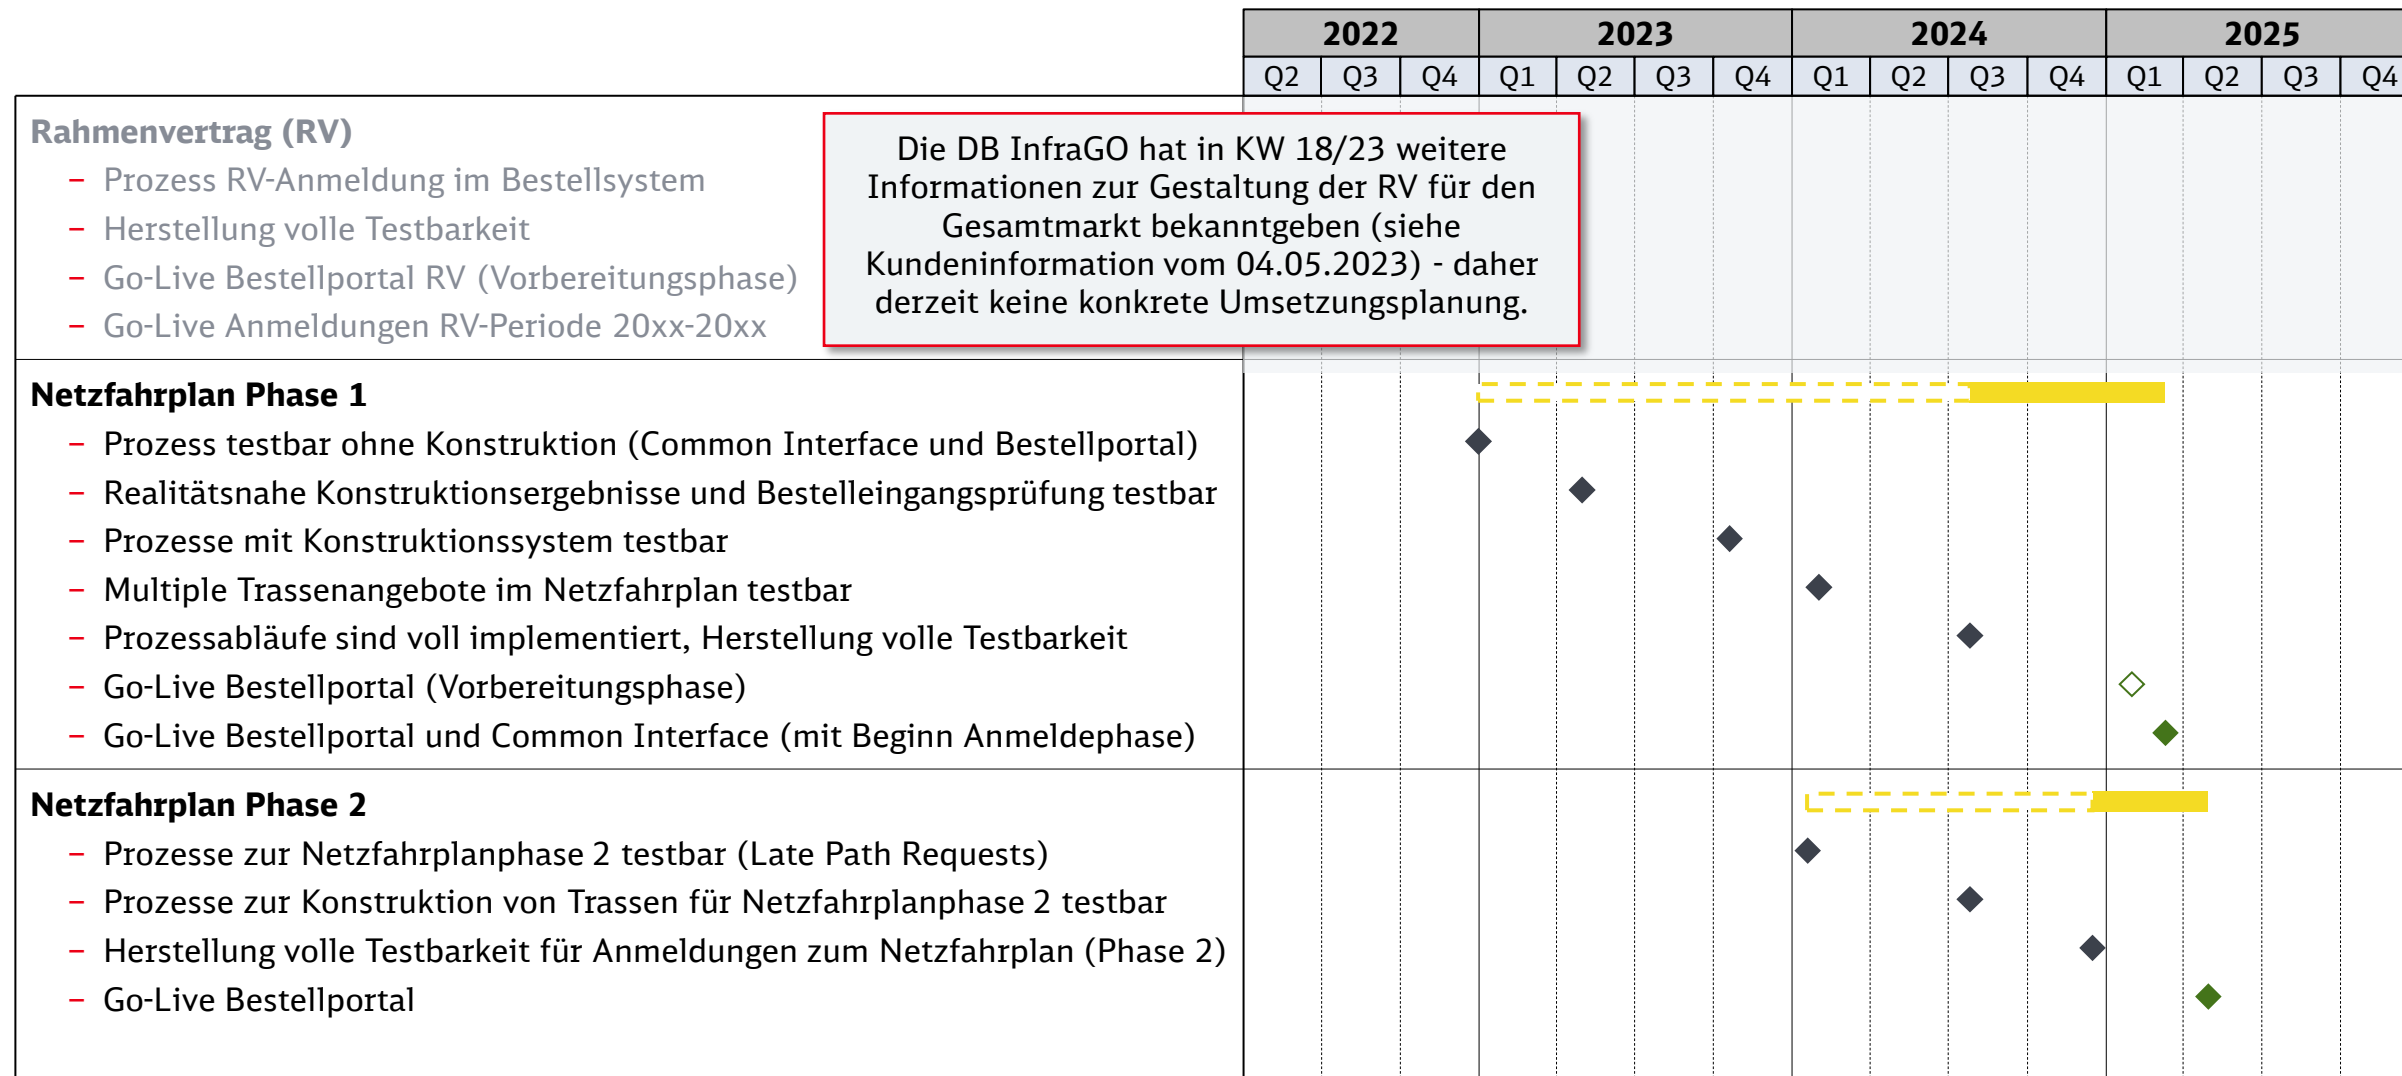

Roadmap TAF/TAP TSI DB InfraGO

Detaillierte Go-Live- und Testplanung

DB InfraGO AG | November 2023 – Stand KW 44/2023 – Version 6.0

Der hier dargestellte Zeitplan stellt einen **AKTUELLEN PLANUNGSSTAND** dar und kann sich bis zur Produktivsetzung verändern. Die Roadmap wird regelmäßig aktualisiert – die Termine sind nicht tagesscharf dargestellt

TAF/TAP TSI – Detaillierte Go-Live- und Testplanung

Fahrplan: Rahmenvertrag und Netzfahrplan Phase 1+2

TAF/TAP TSI – Detaillierte Go-Live- und Testplanung

Fahrplan: Gelegenheitsverkehr, Änderungswesen und Stammdaten

Einzelne Module testbar
 Alle Module testbar
 ◆ Produktivsetzung

TAF/TAP TSI – Detaillierte Go-Live- und Testplanung

Fahrplan: Stammdaten, Bestellportal und Abrechnung

Alle Module testbar: tbd

Einbringung in Kundentests noch in Ausarbeitung

TAF/TAP TSI – Detaillierte Go-Live- und Testplanung

Betrieb: Betriebliche Meldungen und Soll-Fahrplan (BZD-Zug)