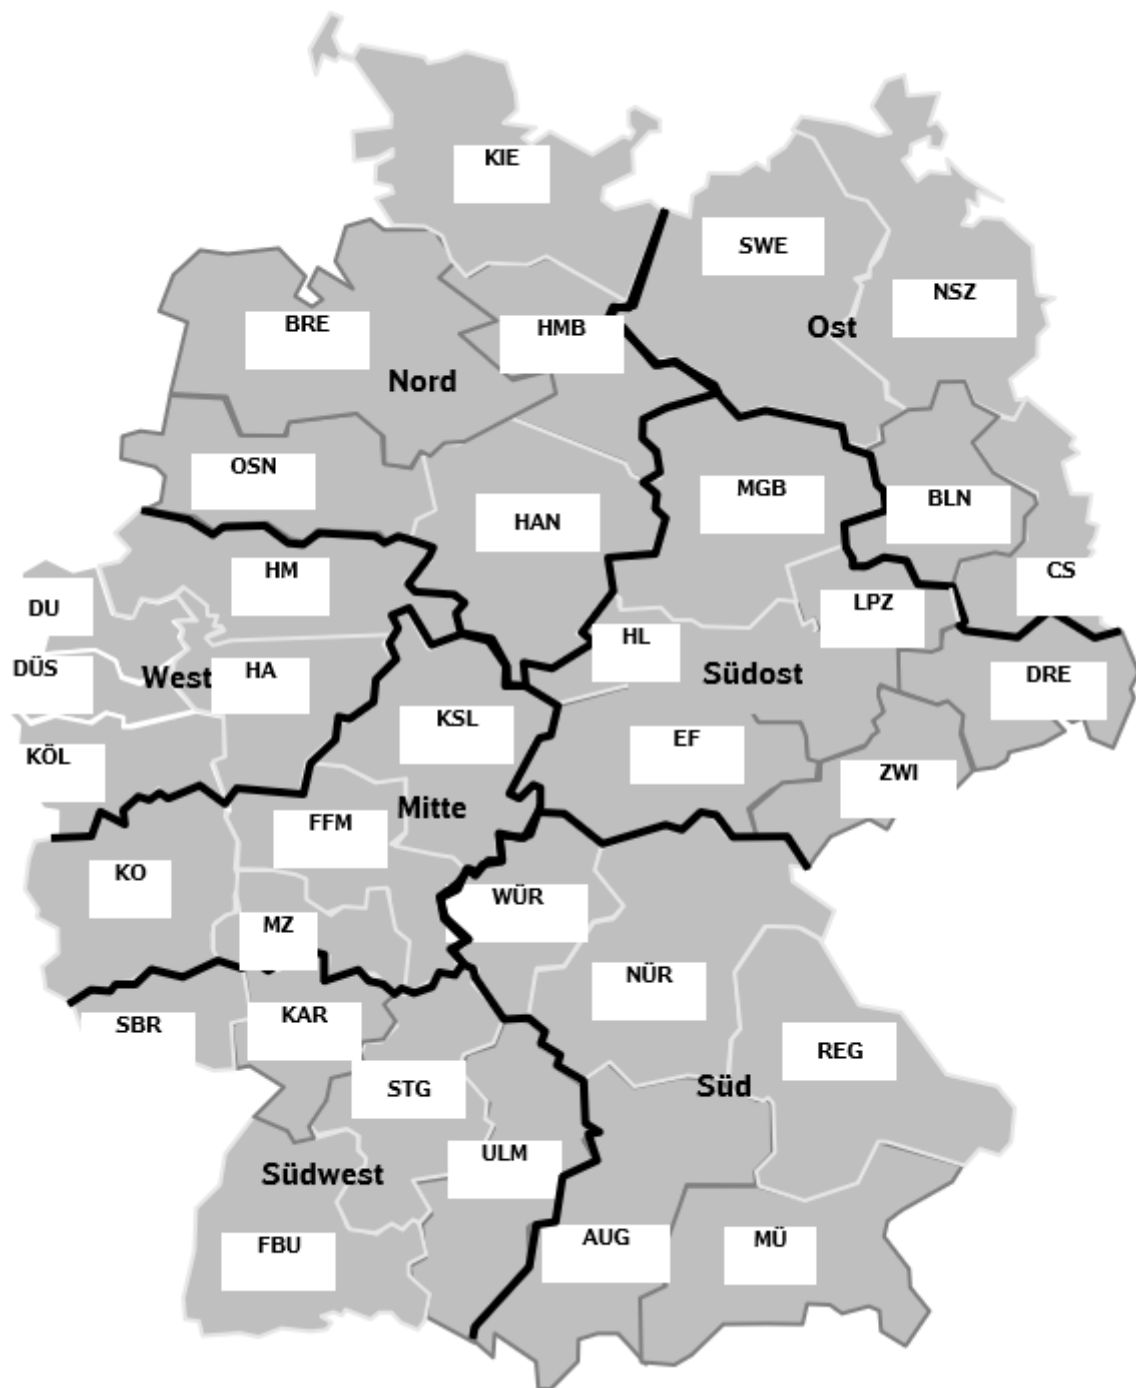

Übersicht der Lage der für den Bahnbetrieb zuständigen Stellen (BzS)

Auf den folgenden Seiten finden Sie entsprechend der Nummerierung die Kontaktdaten der jeweiligen BzS.

Region	Netz	Karten- bezeichnung	Veröffentlichungstext
Nord	Bremen	BRE	<u>Netz Bremen</u> Erreichbarkeit per E-Mail: BzS-Bremen@deutschebahn.com
	Hamburg	HMB	<u>Netz Hamburg</u> Erreichbarkeit per E-Mail: sicherungsplaene.pd.hamburg@deutschebahn.com Telefonische Erreichbarkeit: 040/3918-3977, 040/3918-51082, 040/3918-8865, 040/3918-51611, 040 / 3918 51328, 0160 / 974 05 137
	Hannover	HAN	<u>Netz Hannover</u> Erreichbarkeit per E-Mail: siplan_pd_hannover@deutschebahn.com Telefonische Erreichbarkeit: 0511-286 2353, 0511-286 1920
	Kiel	KIE	<u>Netz Kiel</u> Erreichbarkeit per E-Mail: pdkielbzs@deutschebahn.com Telefonische Erreichbarkeit: 0431/2479-680, 0431/2479-670, 0431/2479-660
	Osnabrück	OSN	<u>Netz Osnabrück</u> Telefonische Erreichbarkeit: HO1 - Netzbezirk Osnabrück / 0170-6864599 HO2 - Netzbezirk Diepholz / 0152-37559314 HO3 - Netzbezirk Lingen / 0151 54372166 HO4 - Netzbezirk Minden / 0152 37451262
West	Düsseldorf	DÜS	<u>Netz Düsseldorf</u> Erreichbarkeit per E-Mail: <u>Sicherung-duesseldorf@deutschebahn.com</u> Telefonische Erreichbarkeit: 0211/3680-2533
	Duisburg	DU	<u>Netz Duisburg</u> Erreichbarkeit per E-Mail: bzs-duisburg@deutschebahn.com