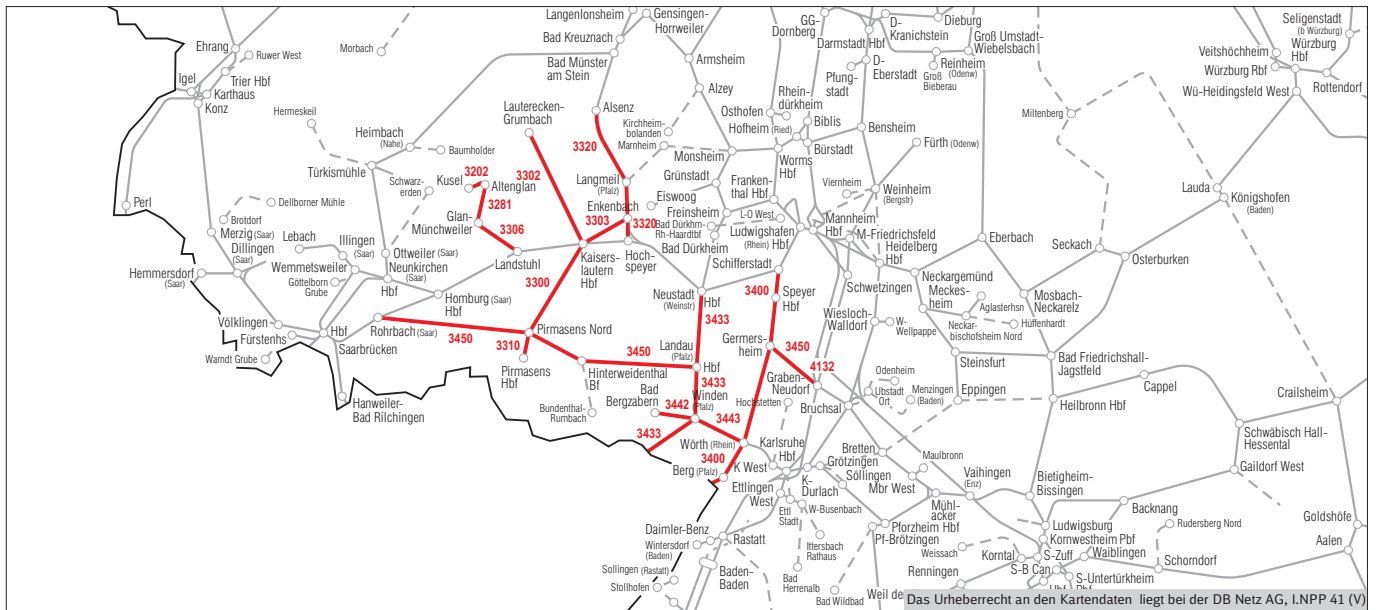

# Regionalnetze Südwest Regionalnetz Pfalz (PFZ)

Kartographie: DB Netz AG, I.NPP 41 (V), Im Galluspark 23, 60326 Frankfurt am Main  
Fachautor: DB Netz AG, I.NVR, Theodor-Heuss-Allee 7, 60486 Frankfurt am Main

Stand: März 2018

Das Urheberrecht an den Kartendaten liegt bei der DB Netz AG, I.NPP 41 (V)