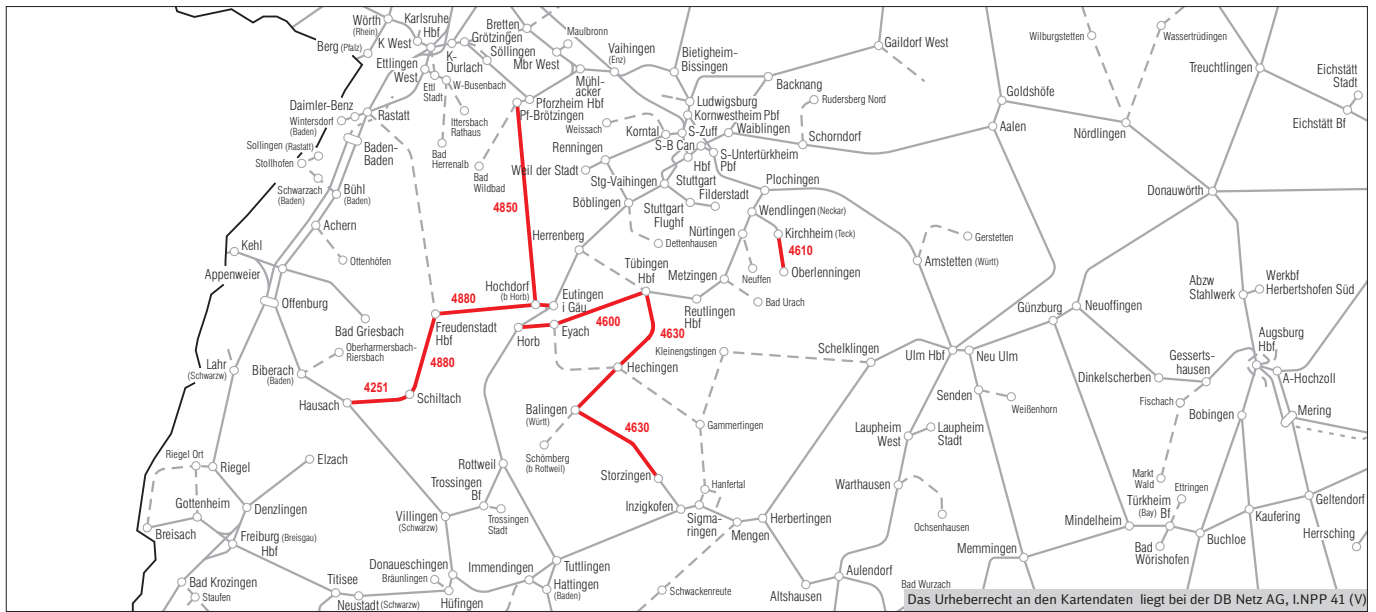

Regionalnetze Südwest Regionalnetz Freudenstädter Stern (FDS)

Kartographie: DB Netz AG, I.NPP 41 (V), Im Galluspark 23, 60326 Frankfurt am Main
Fachautor: DB Netz AG, I.NVR, Theodor-Heuss-Allee 7, 60486 Frankfurt am Main