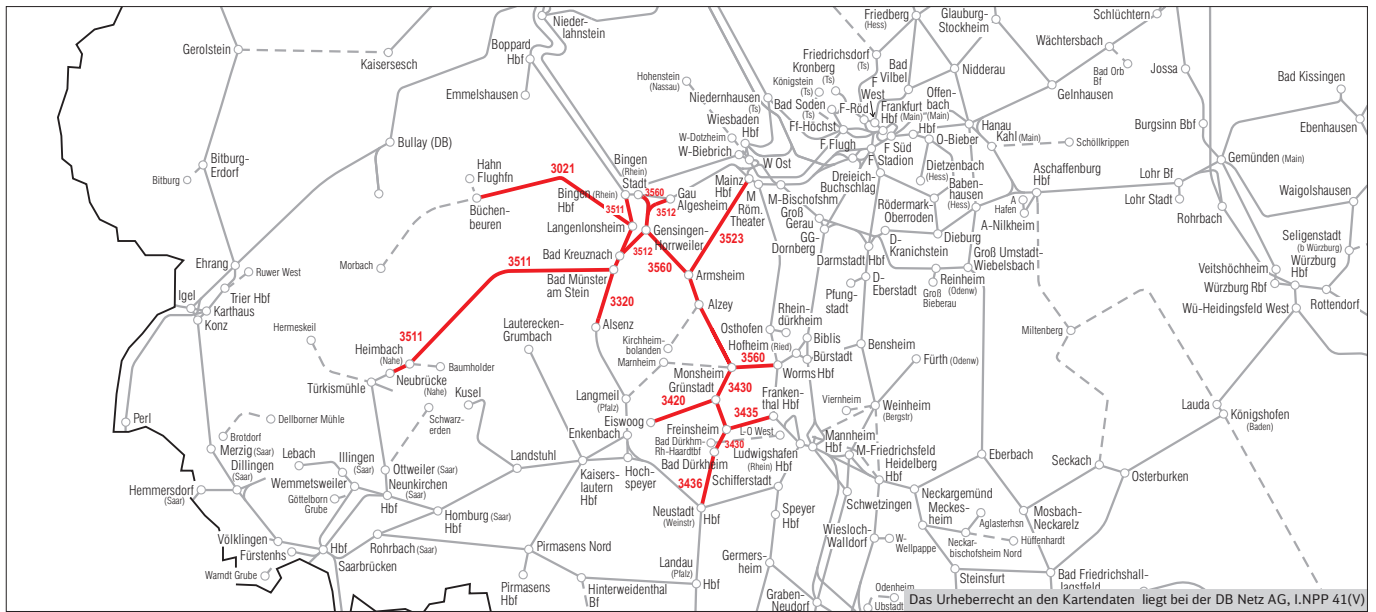

Regionalnetze Südwest Regionalnetz Rheinhessen-Weinstraße (RHW)

Kartographie: DB Netz AG, I.NPP 41 (V), Im Galluspark 23, 60326 Frankfurt am Main
Fachautor: DB Netz AG, I.NVR, Theodor-Heuss-Allee 7, 60486 Frankfurt am Main