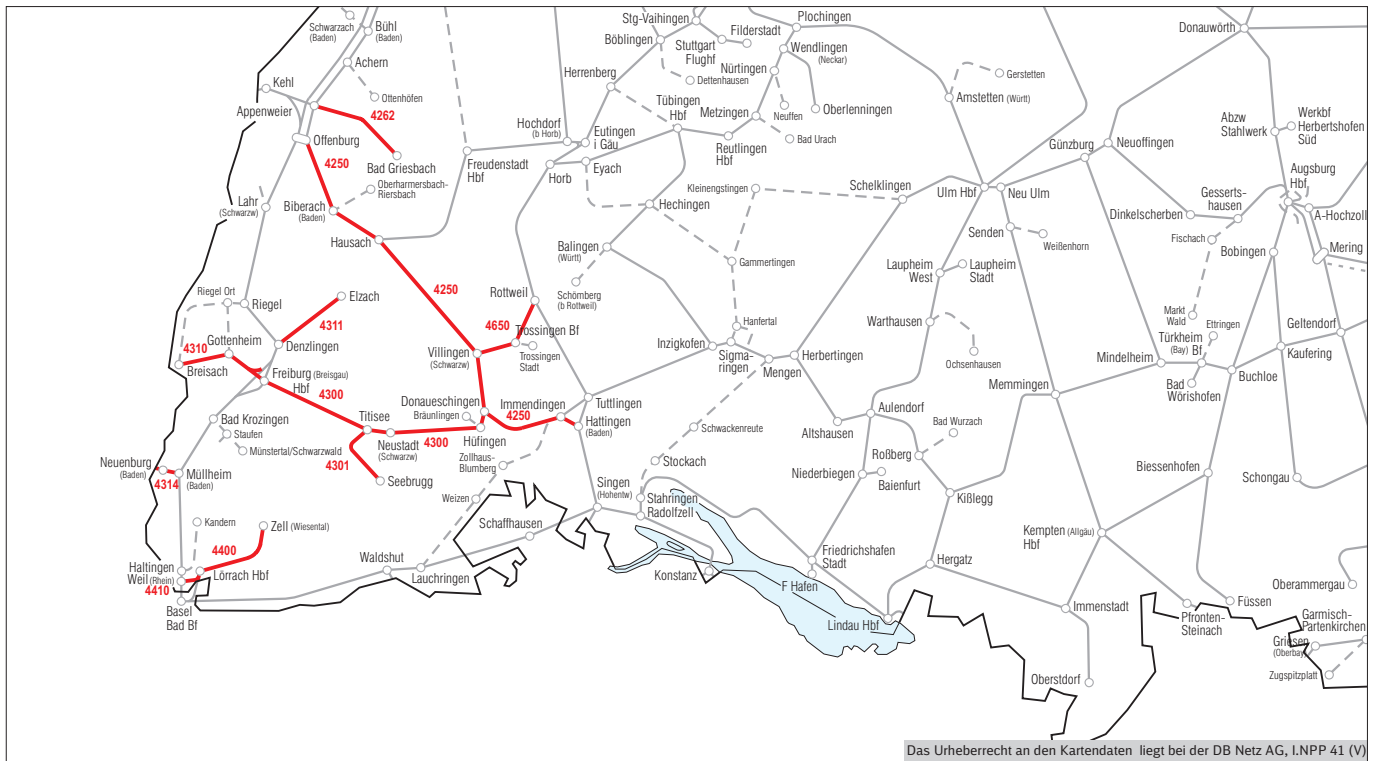

Regionalnetze Südwest Regionalnetz Südbaden (SBD)

Das Urheberrecht an den Kartendaten liegt bei der DB Netz AG, I.NPP 41 (V)

Kartographie: DB Netz AG, I.NPP 41 (V), Im Galluspark 23, 60326 Frankfurt am Main
 Fachautor: DB Netz AG, I.NVR, Theodor-Heuss-Allee 7, 60486 Frankfurt am Main