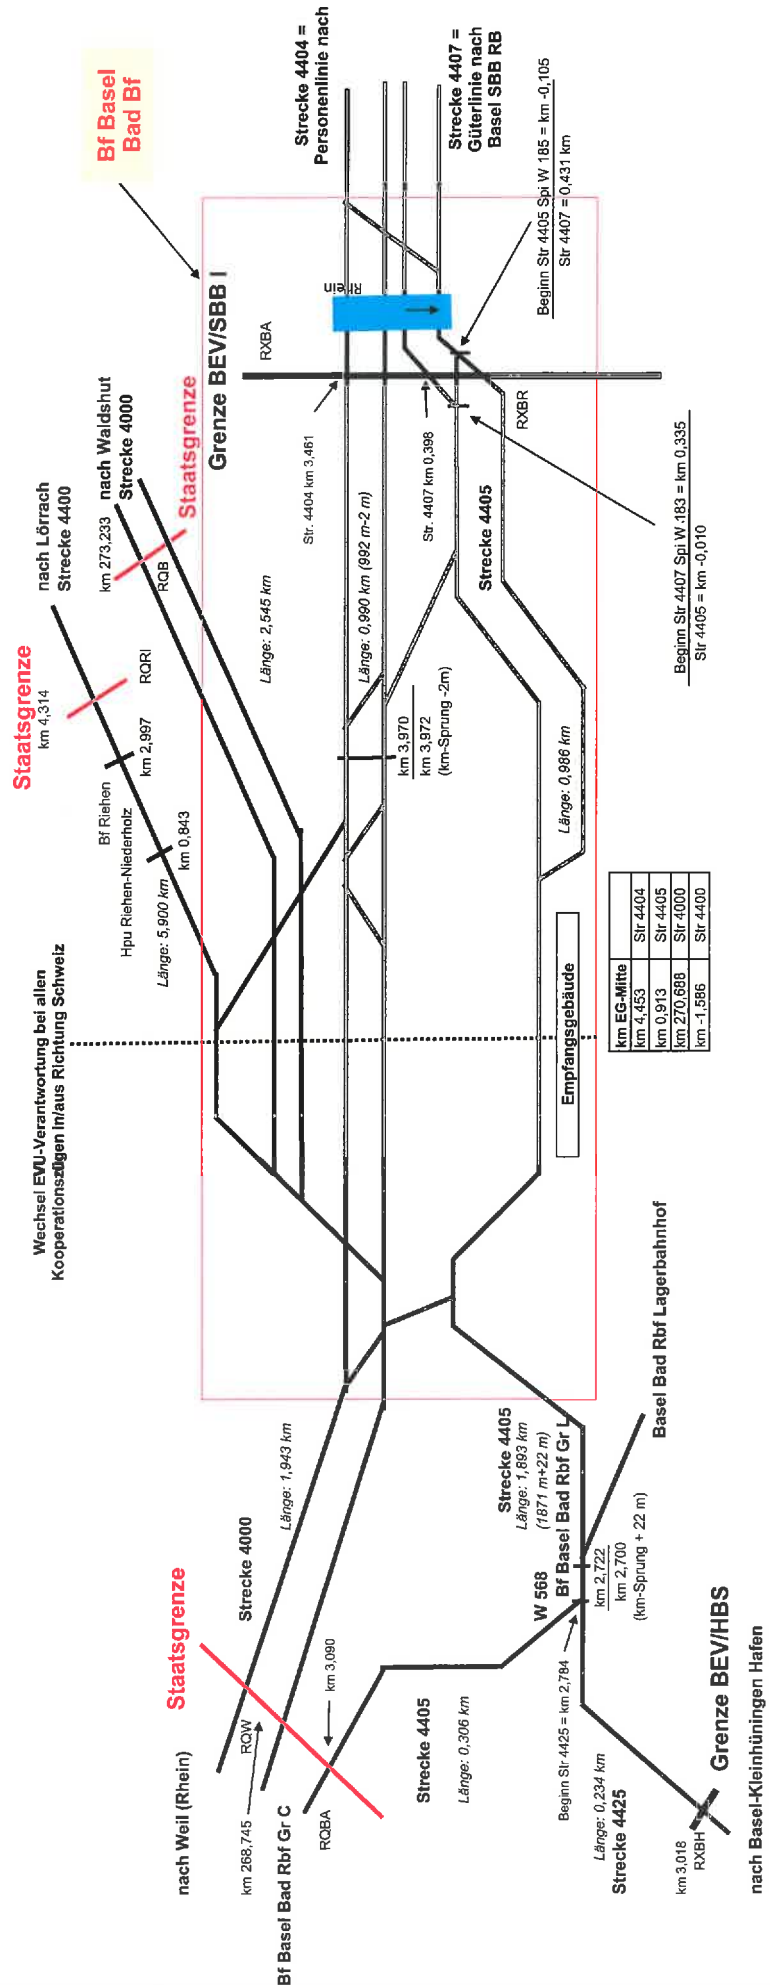

Bundeseisenbahnvermögen

**Deutsche Eisenbahnstrecken auf
Schweizer Gebiet**

Übersichtskarten

Inhalt:

Gesamtübersicht Basel - Konstanz

Übersicht Raum Basel

Knoten Bf Basel Bad Bf

Übersicht Kanton Schaffhausen

Deutsche Eisenbahnstrecken auf Schweizer Gebiet - Gesamtübersicht -

Raum Basel

Kanton Schaffhausen

Raum Konstanz

ca. 120 km

Bundeseisenbahnvermögen

Streckenübersicht Raum Basel

Bundesbahnverkehrsunternehmen

NETZE

Knoten Basel Bad Bf

km EG-Mitte	Str. 4404
km 4,463	Str. 4404
km 0,913	Str. 4405
km 270,688	Str. 4000
km -1,566	Str. 4400

Bundeseisenbahnvermögen

Deutsche Eisenbahnstrecken auf Schweizer Gebiet - Kanton Schaffhausen -

Deutsche Eisenbahnstrecken auf Schweizer Gebiet
- Raum Konstanz -

NETZE