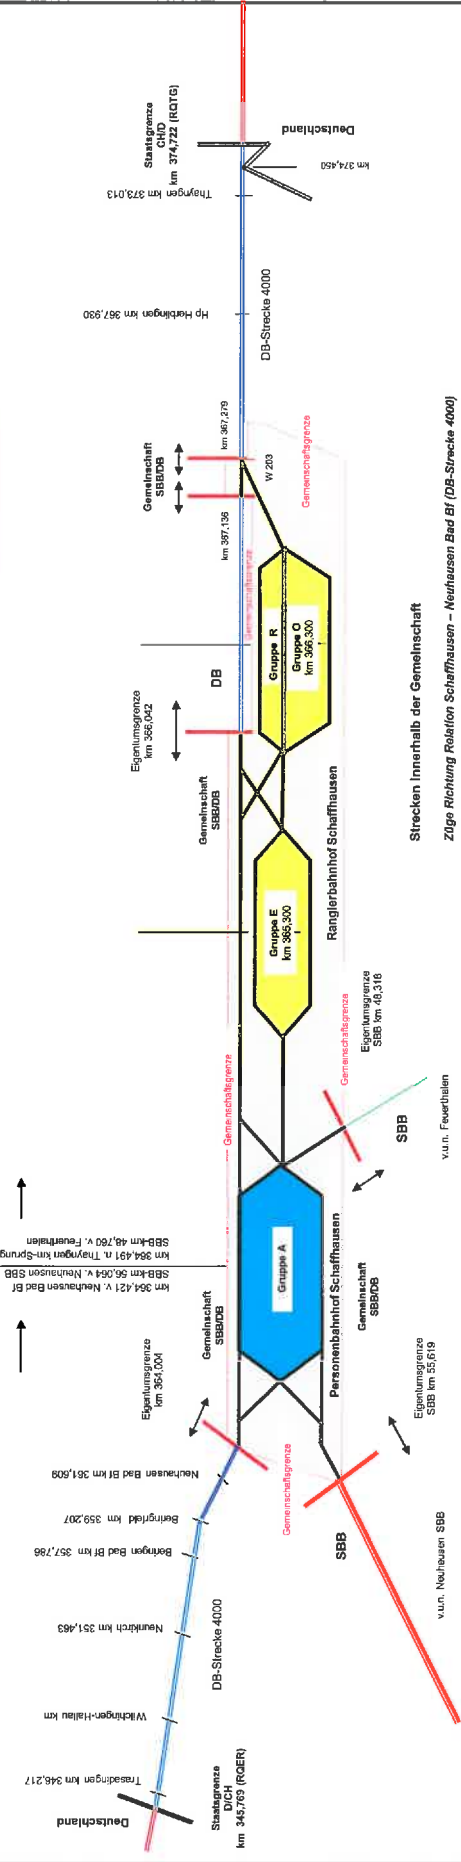

Bundeseisenbahnvermögen

**Deutsche Eisenbahnstrecken auf
Schweizer Gebiet**

Übersichtskarten

Inhalt:

Gesamtübersicht Basel - Konstanz

Übersicht Raum Basel

Knoten Bf Basel Bad Bf

Übersicht Kanton Schaffhausen

Deutsche Eisenbahnstrecken auf Schweizer Gebiet - Gesamtübersicht -

Raum Basel

Kanton Schaffhausen

Raum Konstanz

ca. 120 km

Bundeseisenbahnvermögen

Streckenübersicht Raum Basel

Bundesbahnverkehrsunternehmen

NETZE

Knoten Basel Bad Bf

km EG-Mitte	Str. 4404
km 4,463	Str. 4404
km 0,913	Str. 4405
km 270,688	Str. 4000
km -1,566	Str. 4400

Bundeseisenbahnvermögen

Deutsche Eisenbahnstrecken auf Schweizer Gebiet - Kanton Schaffhausen -

Deutsche Eisenbahnstrecken auf Schweizer Gebiet (DB-Strecke 4000)

Streckenabschnitt	von km	bis km	Distanz
Erzlingen Grenze - Schaffhausen Grenze Gemeinschaft	345,769	354,004	18,235 km
Schaffhausen Grenze Gemeinschaft - Thurgau Grenze	366,042	374,722	8,680 km
Unterschnitt W 203 - Thurgau CH/BW (Gz Gr R)	367,279	374,722	7,443 km
Streckenlänge Gemeinschaft (DB-Strecke 4000) (km-Sprung in km: 364,421/364,481 = -70 m)			
	364,004	366,042	1,968 km