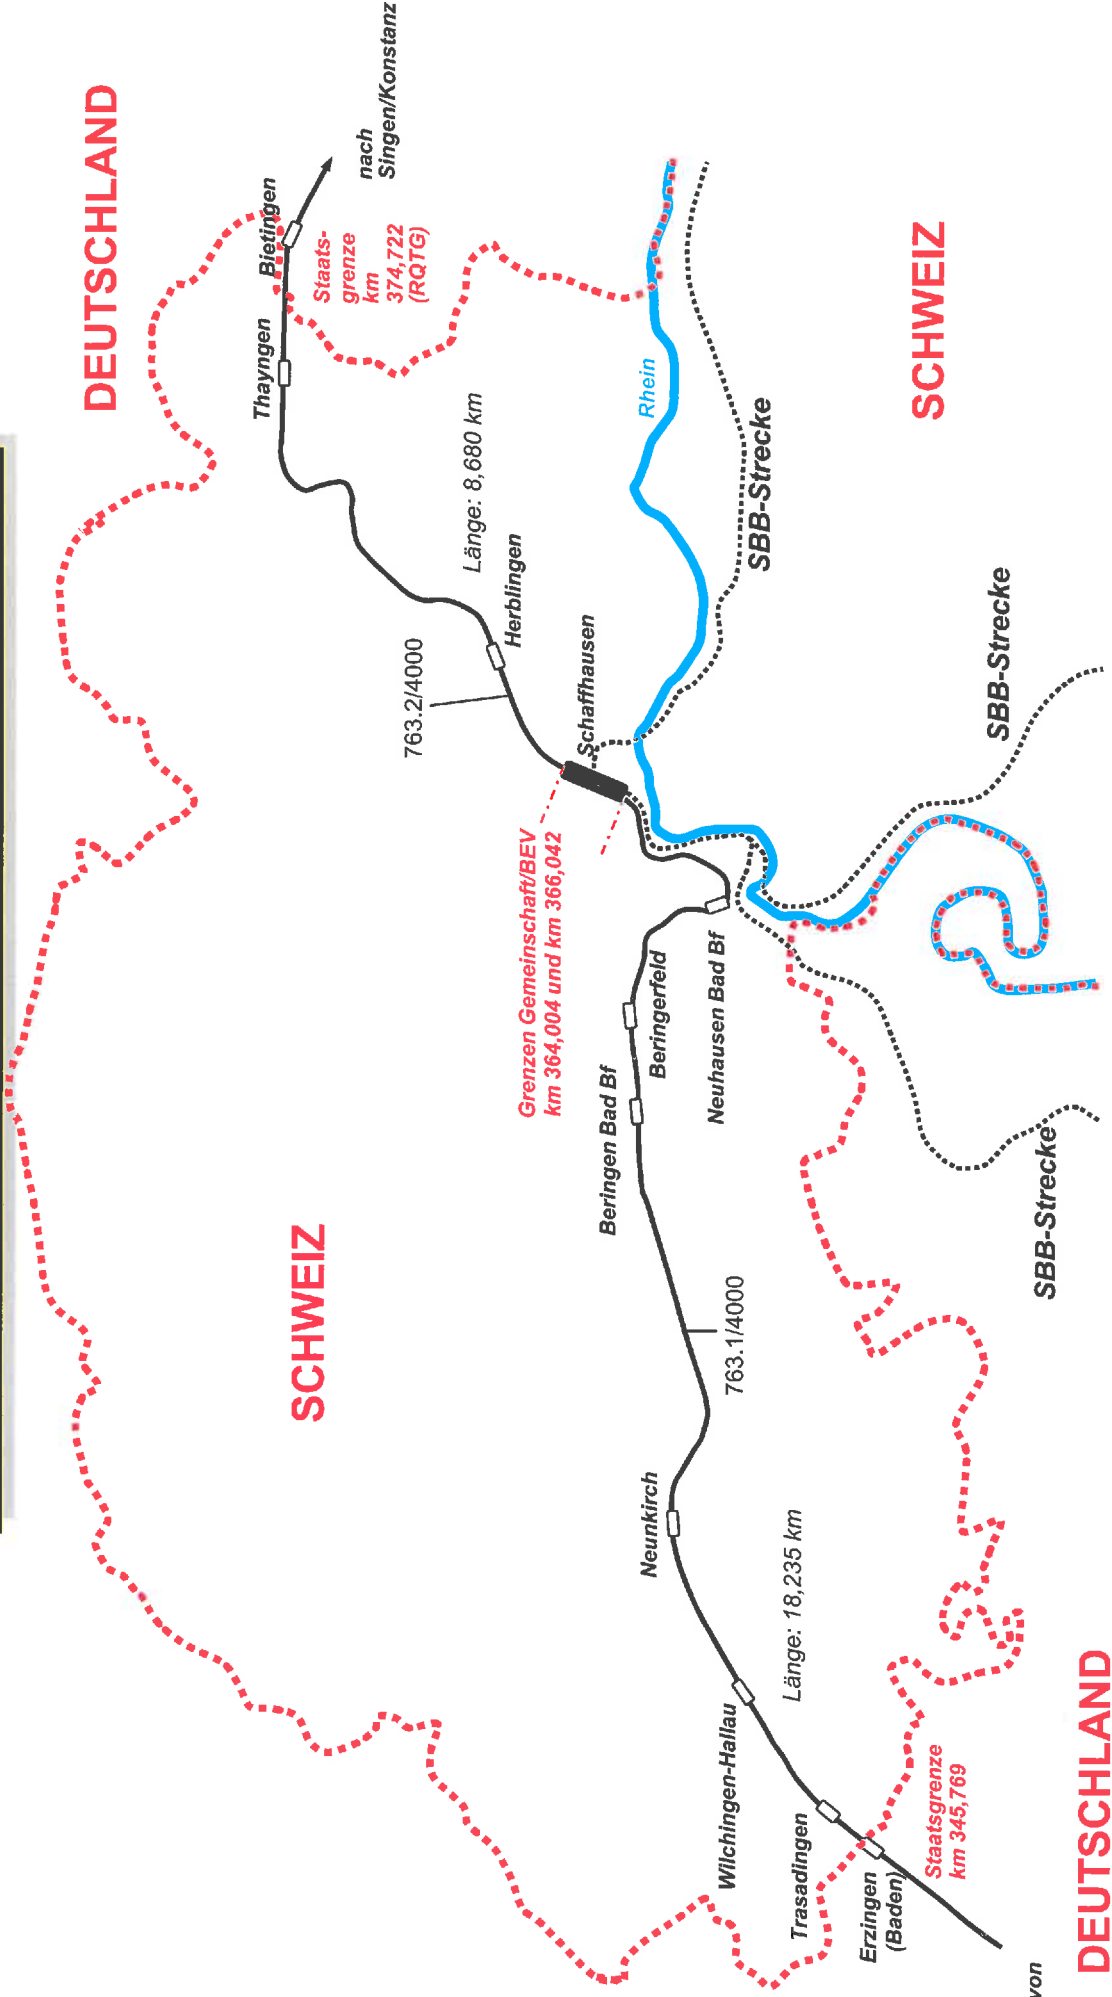

Bundeseisenbahnvermögen

**Deutsche Eisenbahnstrecken auf
Schweizer Gebiet**

Übersichtskarten

Inhalt:

Gesamtübersicht Basel - Konstanz

Übersicht Raum Basel

Knoten Bf Basel Bad Bf

Übersicht Kanton Schaffhausen

Deutsche Eisenbahnstrecken auf Schweizer Gebiet - Gesamtübersicht -

Raum Basel

Kanton Schaffhausen

Raum Konstanz

ca. 120 km

Bundeseisenbahnvermögen

Streckenübersicht Raum Basel

Bundesbahnverkehrsunternehmen

NETZE

Knoten Basel Bad Bf

km EG-Mitte	Str. 4404
km 4,463	Str. 4404
km 0,913	Str. 4405
km 270,688	Str. 4000
km -1,566	Str. 4400

Bundeseisenbahnvermögen

Deutsche Eisenbahnstrecken auf Schweizer Gebiet - Kanton Schaffhausen -

Deutsche Eisenbahnstrecken auf Schweizer Gebiet
- Raum Konstanz -

NETZE