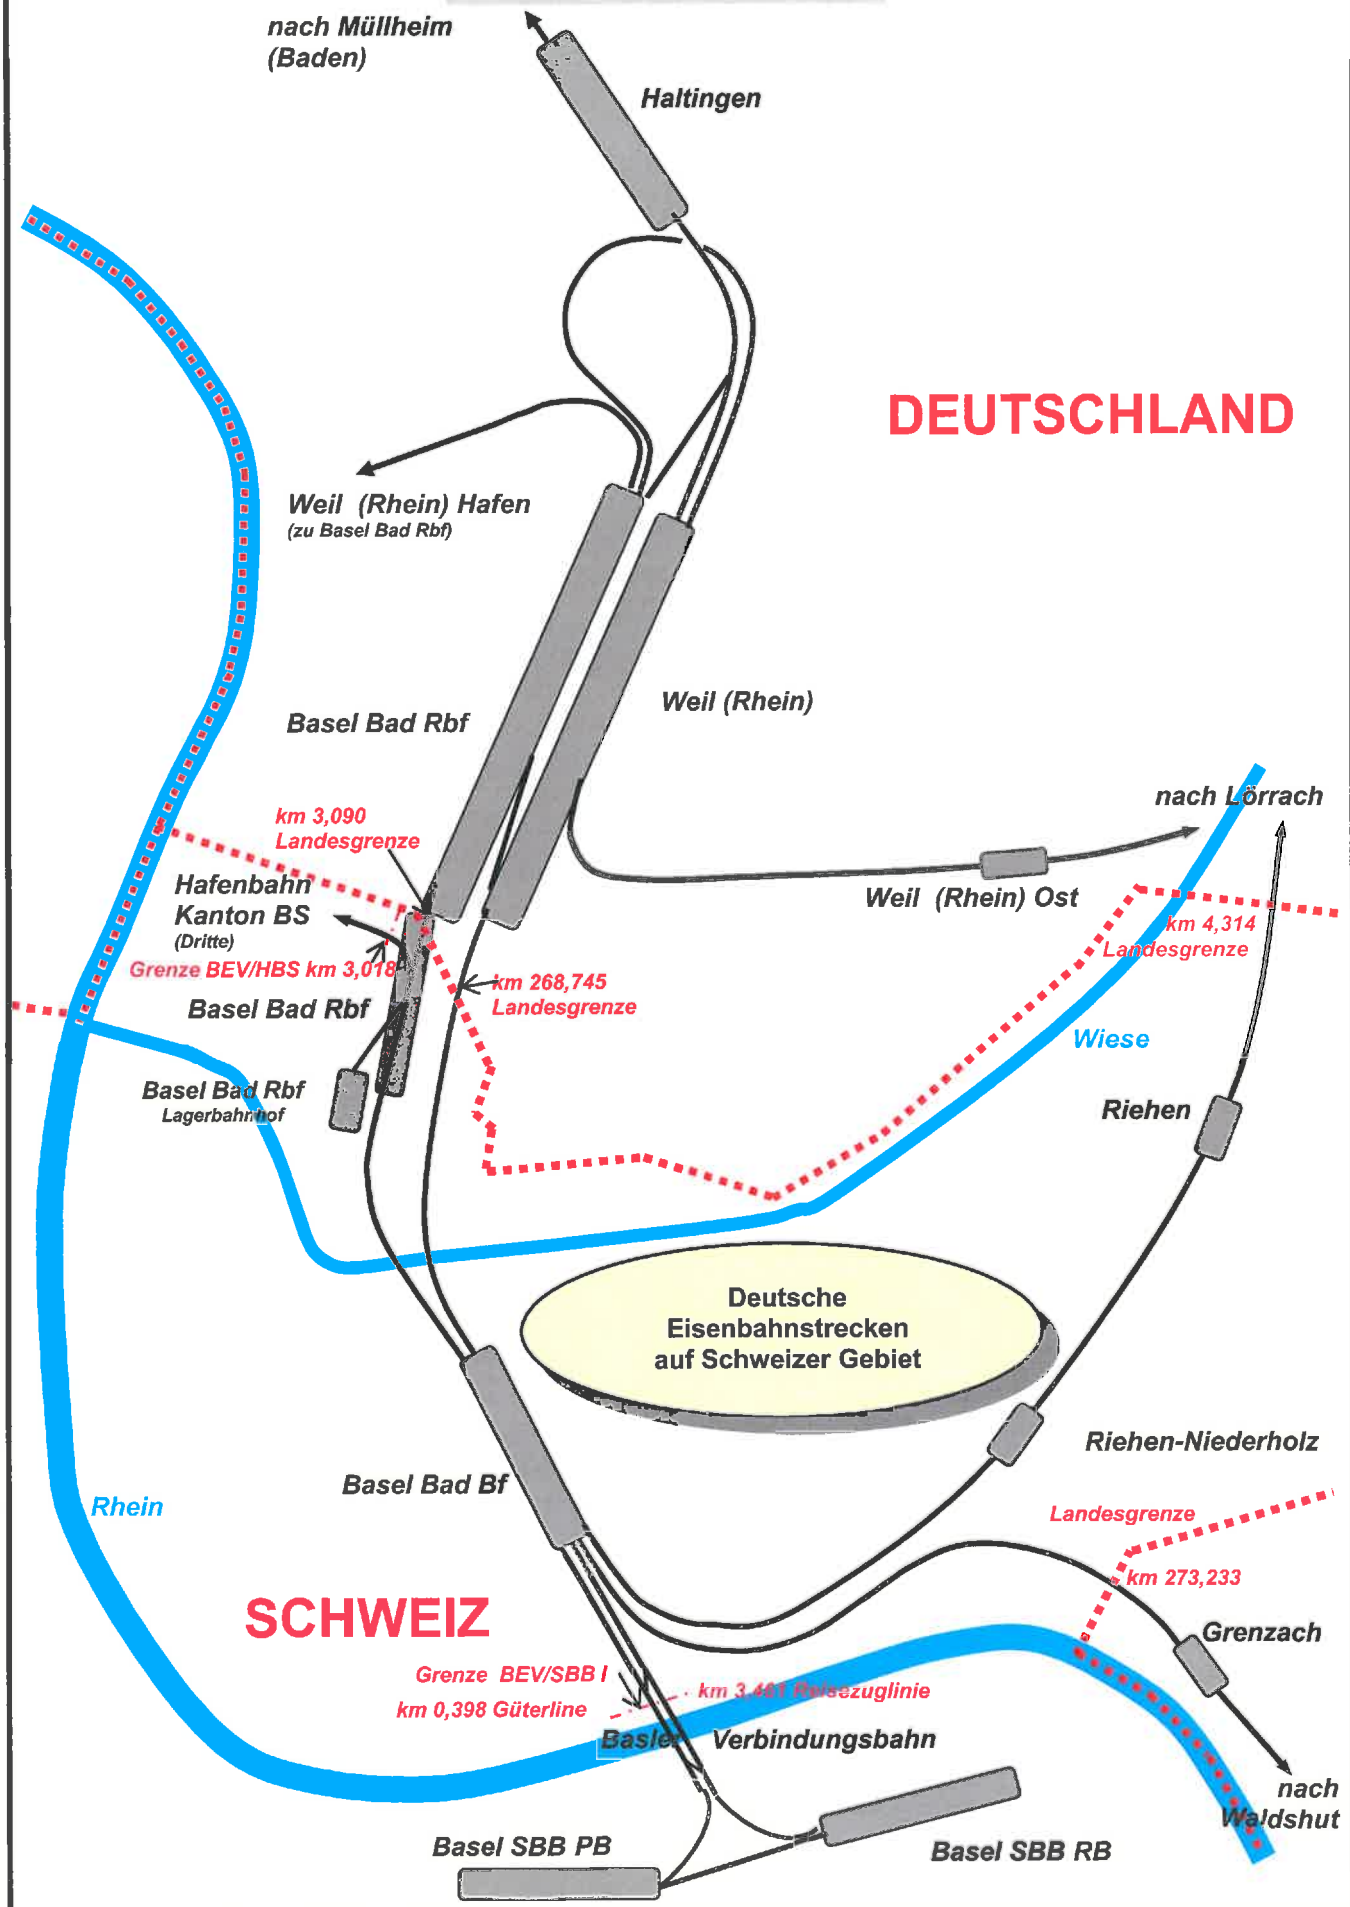

Bundeseisenbahnvermögen

**Deutsche Eisenbahnstrecken auf
Schweizer Gebiet**

Übersichtskarten

Inhalt:

Gesamtübersicht Basel - Konstanz

Übersicht Raum Basel

Knoten Bf Basel Bad Bf

Übersicht Kanton Schaffhausen

Deutsche Eisenbahnstrecken auf Schweizer Gebiet - Gesamtübersicht -

Raum Basel

Kanton Schaffhausen

Raum Konstanz

ca. 120 km

Bundeseisenbahnvermögen

Streckenübersicht Raum Basel

Bundesbahnverkehrsunternehmen

NETZE

Knoten Basel Bad Bf

km EG-Mitte	Str. 4404
km 4,463	Str. 4404
km 0,913	Str. 4405
km 270,688	Str. 4000
km -1,566	Str. 4400

Bundeseisenbahnvermögen

Deutsche Eisenbahnstrecken auf Schweizer Gebiet - Kanton Schaffhausen -