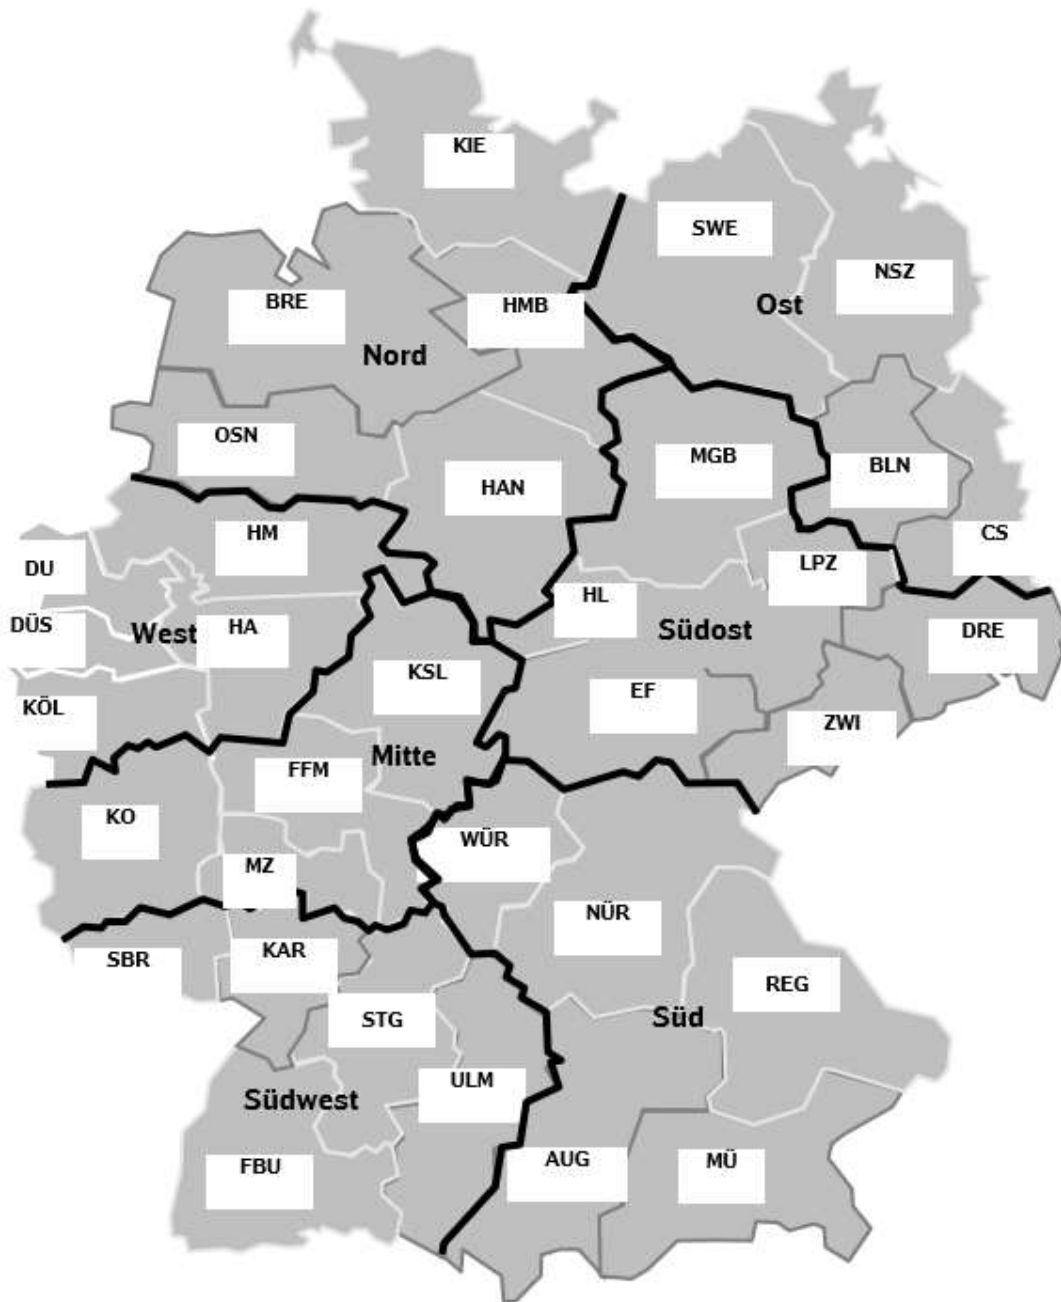

Übersicht der Lage der für den Bahnbetrieb zuständigen Stellen (BzS)

Auf den folgenden Seiten finden Sie entsprechend der Nummerierung die Kontaktdaten der jeweiligen BzS.

| Region | Netz | Karten- bezeichnung | Veröffentlichungstext |
|---------------|-------------|--------------------------------|---|
| Nord | Bremen | BRE | <u>Netz Bremen</u> Erreichbarkeit per E-Mail: BzS-Bremen@deutschebahn.com |
| | Hamburg | HMB | <u>Netz Hamburg</u> Erreichbarkeit per E-Mail: sicherungsplaene.pd.hamburg@deutschebahn.com Telefonische Erreichbarkeit: 040/3918-3977, 040/3918-51082, 040/3918-8865, 040/3918-51611, 040 / 3918 51328, 0160 / 974 05 137 |
| | Hannover | HAN | <u>Netz Hannover</u> Erreichbarkeit per E-Mail: siplan_pd_hannover@deutschebahn.com Telefonische Erreichbarkeit: 0511-286 2353, 0511-286 1920 |
| | Kiel | KIE | <u>Netz Kiel</u> Erreichbarkeit per E-Mail: pdkielbzs@deutschebahn.com Telefonische Erreichbarkeit: 0431/2479-680, 0431/2479-670, 0431/2479-660 |
| | Osnabrück | OSN | <u>Netz Osnabrück</u> Telefonische Erreichbarkeit: HO1 - Netzbezirk Osnabrück / 0170-6864599 HO2 - Netzbezirk Diepholz / 0152-37559314 HO3 - Netzbezirk Lingen / 0151 54372166 HO4 - Netzbezirk Minden / 0152 37451262 |
| West | Düsseldorf | DÜS | <u>Netz Düsseldorf</u> Erreichbarkeit per E-Mail: <u>Sicherung-duesseldorf@deutschebahn.com</u> Telefonische Erreichbarkeit: 0211/3680-2533 |
| | Duisburg | DU | <u>Netz Duisburg</u> Erreichbarkeit per E-Mail: bzs-duisburg@deutschebahn.com |