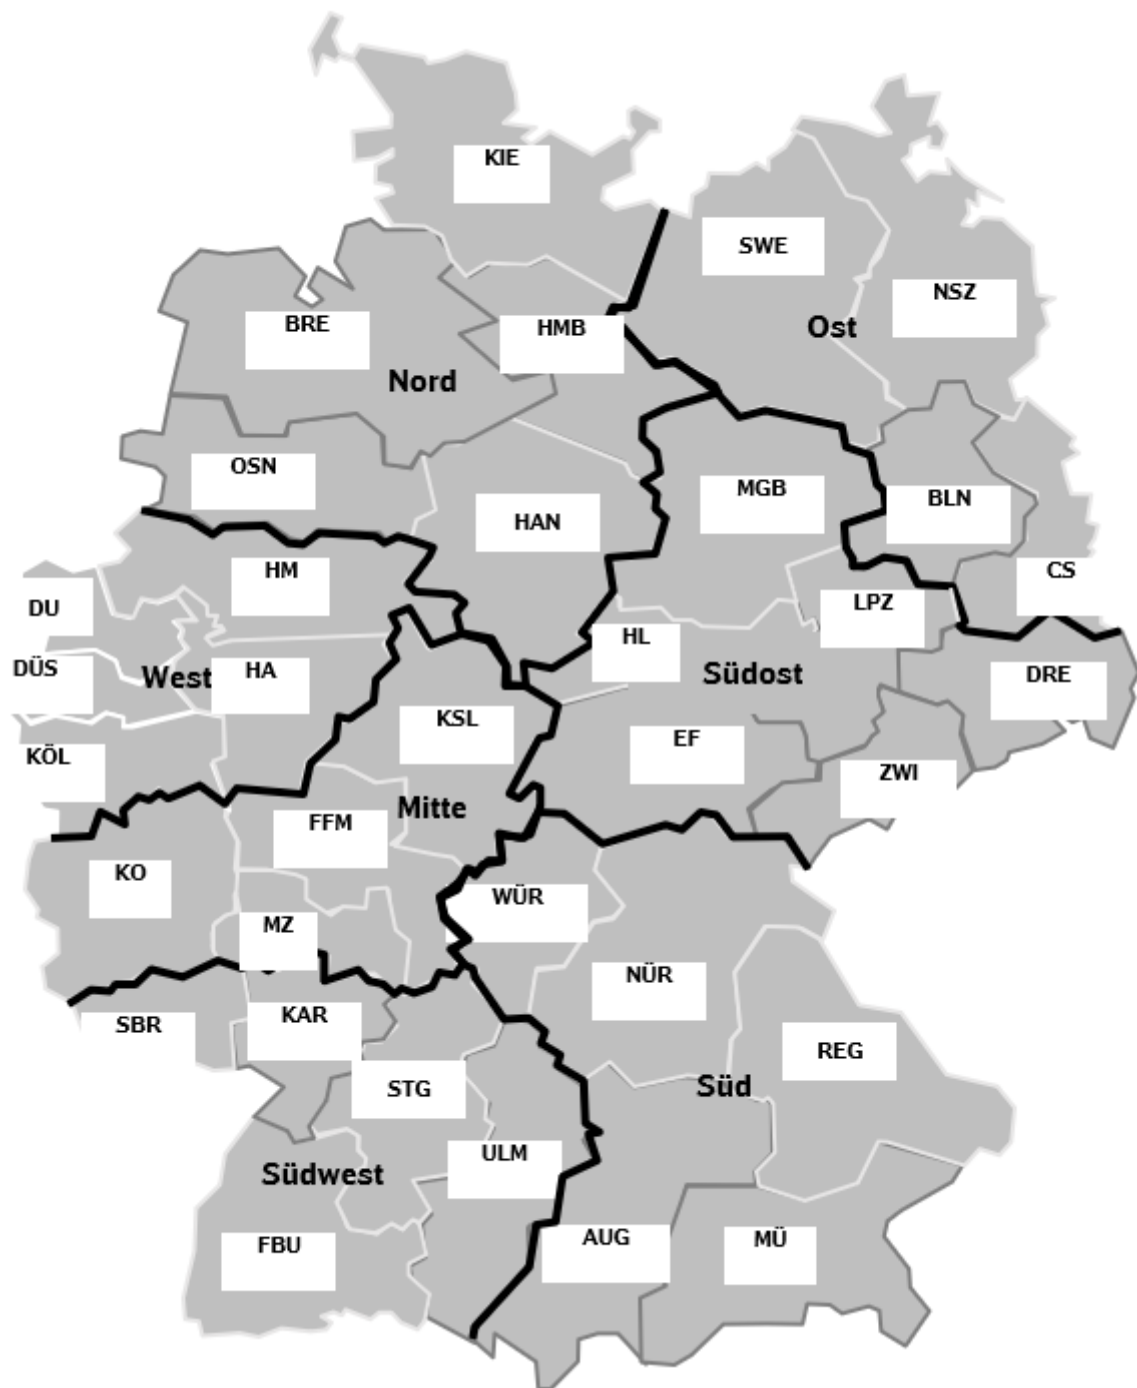

Übersicht der Lage der für den Bahnbetrieb zuständigen Stellen (BzS)

Auf den folgenden Seiten finden Sie entsprechend der Nummerierung die Kontaktdaten der jeweiligen BzS.

Region	Netz	Karten- bezeichnung	Veröffentlichungstext
Nord	Bremen	BRE	<u>Netz Bremen</u> Erreichbarkeit per E-Mail: BzS-Bremen@deutschebahn.com
	Hamburg	HMB	<u>Netz Hamburg</u> Erreichbarkeit per E-Mail: sicherungsplaene.pd.hamburg@deutschebahn.com Telefonische Erreichbarkeit: 040/3918-3977, 040/3918-51082, 040/3918-8865, 040/3918-51611, 040 / 3918 51328, 0160 / 974 05 137
	Hannover	HAN	<u>Netz Hannover</u> Erreichbarkeit per E-Mail: siplan_pd_hannover@deutschebahn.com Telefonische Erreichbarkeit: 0511-286 2353, 0511-286 1920
	Kiel	KIE	<u>Netz Kiel</u> Erreichbarkeit per E-Mail: pdkielbzs@deutschebahn.com Telefonische Erreichbarkeit: 0431/2479-680, 0431/2479-670, 0431/2479-660
	Osnabrück	OSN	<u>Netz Osnabrück</u> Telefonische Erreichbarkeit: HO1 - Netzbezirk Osnabrück / 0170-6864599 HO2 - Netzbezirk Diepholz / 0152-37559314 HO3 - Netzbezirk Lingen / 0151 54372166 HO4 - Netzbezirk Minden / 0152 37451262
West	Düsseldorf	DÜS	<u>Netz Düsseldorf</u> Erreichbarkeit per E-Mail: <u>Sicherung-duesseldorf@deutschebahn.com</u> Telefonische Erreichbarkeit: 0211/3680-2533
	Duisburg	DU	<u>Netz Duisburg</u> Erreichbarkeit per E-Mail: bzs-duisburg@deutschebahn.com