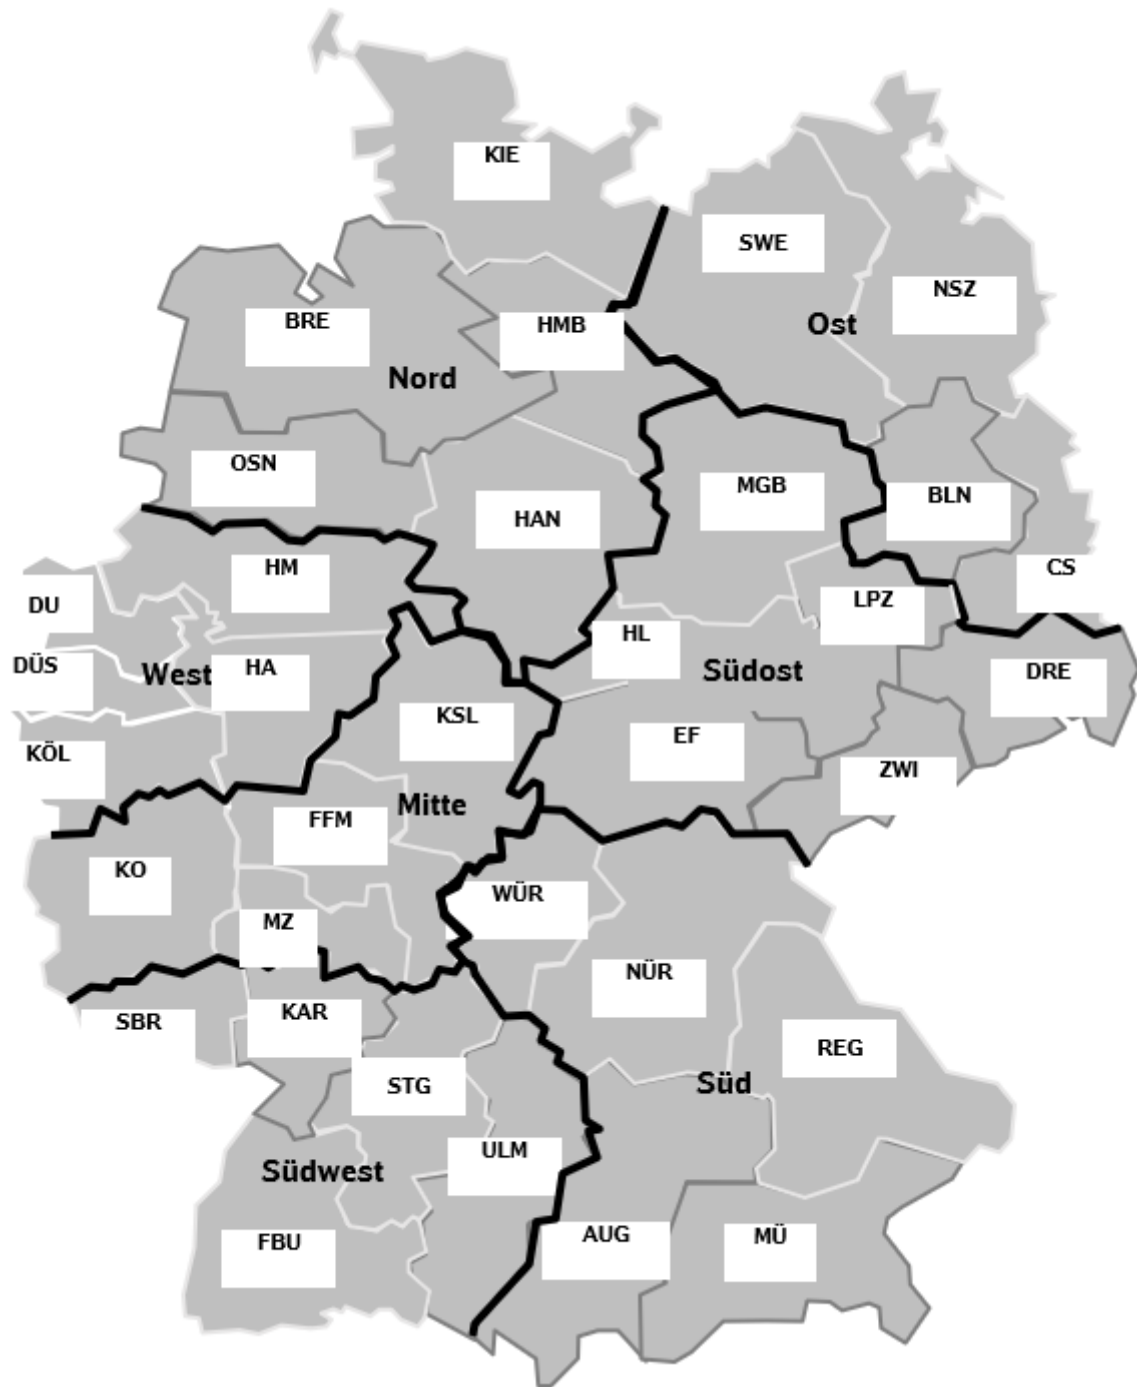

Übersicht der Lage der für den Bahnbetrieb zuständigen Stellen (BzS)

Auf den folgenden Seiten finden Sie entsprechend der Nummerierung die Kontaktdaten der jeweiligen BzS.

Region	Netz	Karten- bezeichnung	Veröffentlichungstext
Nord	Bremen	BRE	<u>Netz Bremen</u> Erreichbarkeit per E-Mail: BzS-Bremen@deutschebahn.com
	Hamburg	HMB	<u>Netz Hamburg</u> Erreichbarkeit per E-Mail: sicherungsplaene.pd.hamburg@deutschebahn.com Telefonische Erreichbarkeit: 040/3918-3977, 040/3918-51082, 040/3918-8865, 040/3918-51611, 040 / 3918 51328, 0160 / 974 05 137
	Hannover	HAN	<u>Netz Hannover</u> Erreichbarkeit per E-Mail: siplan_pd_hannover@deutschebahn.com Telefonische Erreichbarkeit: 0511-286 2353, 0511-286 1920
	Kiel	KIE	<u>Netz Kiel</u> Erreichbarkeit per E-Mail: pdkielbzs@deutschebahn.com Telefonische Erreichbarkeit: 0431/2479-680, 0431/2479-670, 0431/2479-660
	Osnabrück	OSN	<u>Netz Osnabrück</u> Telefonische Erreichbarkeit: HO1 - Netzbezirk Osnabrück / 0170-6864599 HO2 - Netzbezirk Diepholz / 0152-37559314 HO3 - Netzbezirk Lingen / 0151 54372166 HO4 - Netzbezirk Minden / 0152 37451262
West	Düsseldorf	DÜS	<u>Netz Düsseldorf</u> Erreichbarkeit per E-Mail: <u>Sicherung-duesseldorf@deutschebahn.com</u> Telefonische Erreichbarkeit: 0211/3680-2533
	Duisburg	DU	<u>Netz Duisburg</u> Erreichbarkeit per E-Mail: bzs-duisburg@deutschebahn.com